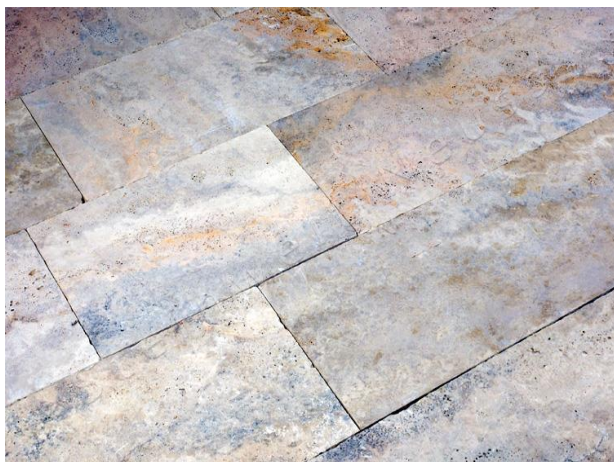

heco Terrassenplatten

Autumn Grey spaltrauh

Gabbro geflammt

Indische Grauwacke spaltrauh

Indische Grauwacke gestrahlt, gebürstet

Pergamon Creme geschliffen

Schiefer spaltrauh

Grauwacke geflammt

Autumn Grey geflammt

Granit dunkel geflammt

Travertin Vieux de Bourgogne

Basalt Lava geschliffen

Torino Gneis geflammt

Porphyrt Bahnenware

Basalt Bodenplatten geflammt

Travertin Scabas Bahnenware