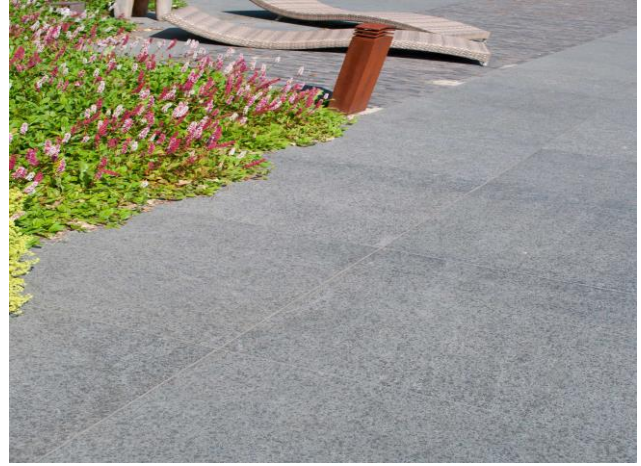

heco Terrassenplatten

Autumn Grey spaltrauh

Gabbro geflammt

Indische Grauwacke spaltrauh

Indische Grauwacke gestrahlt, gebürstet

Pergamon Creme geschliffen

Schiefer spaltrauh

Grauwacke geflammt