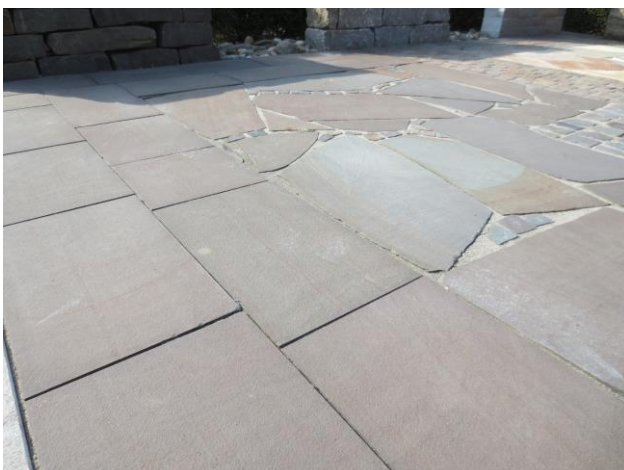

heco Terrassenplatten

Autumn Grey spaltrauh

Gabbro geflammt

Indische Grauwacke spaltrauh

Indische Grauwacke gestrahlt, gebürstet

Pergamon Creme geschliffen

Schiefer spaltrauh

Grauwacke geflammt