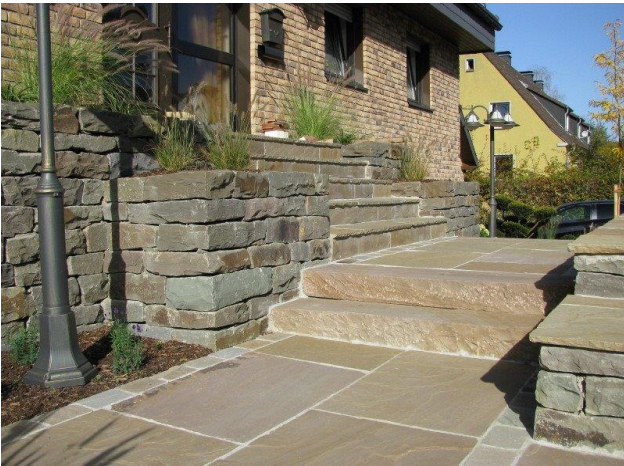

heco Terrassenplatten

Autumn Grey spaltrauh

Gabbro geflammt

Indische Grauwacke spaltrauh

Indische Grauwacke gestrahlt, gebürstet

Pergamon Creme geschliffen

Schiefer spaltrauh

Grauwacke geflammt